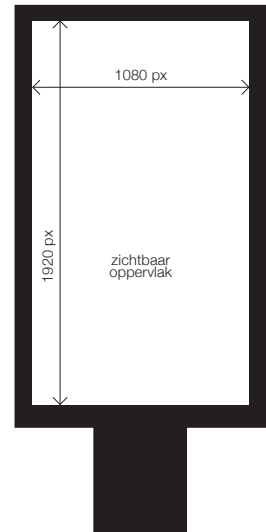

Technische specificaties

Métropole

Afmeting 1080 pixels breed x 1920 pixels hoog.

Dat komt neer op een verhouding van 9:16 (staand).

Duration Still: 6 seconden
1 statische afbeelding gedurende 6 sec.

Animated Still: 6 seconden
Afbeelding met een langzame animatie en/of transitie toegevoegd.

Full Motion: 6 seconden
Video met een maximale frame rate van 25 frames per seconden.

Formaat JPG, MPEG-4/ mp4, HTML5

File size Still: 1MB maximale bestandsgrootte
Animated Still / Full Motion: 5MB maximale bestandsgrootte

Frame rate Maximaal 25 frames per seconden.

Kleurindeling RGB

Audio Geen

Stad	Spotlengte	Looplengte	Zichtbaarheid	
Amsterdam	6 sec	36 sec	05:00 - 01:00	Still
Den Haag Centrum	6 sec	36 sec	05:00 - 01:00	Still, Animated Still, Full motion
Den Haag Overig	6 sec	36 sec	05:00 - 01:00	Still, Animated Still
Rotterdam	6 sec	36 sec	05:00 - 01:00	Still, Animated Still, Full motion
Haarlem	6 sec	36 sec	05:00 - 01:00	Still
Breda	6 sec	36 sec	05:00 - 01:00	Still, Animated Still
Rijswijk	6 sec	36 sec	05:00 - 01:00	Still, Animated Still
Leidschendam	6 sec	36 sec	05:00 - 01:00	Still