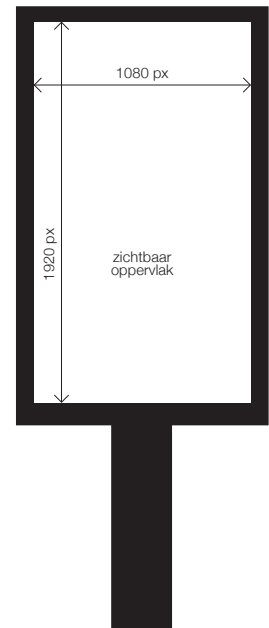

Technische specificaties

Métropole

Afmeting 1080 pixels breed x 1920 pixels hoog.

Dat komt neer op een verhouding van 9:16 (staand).

Duration Still: 6 seconden
1 statische afbeelding gedurende 6 sec.

Animated Still: 6 seconden
Afbeelding met een langzame animatie en/of transitie toegevoegd.

Technische specificaties

Avenue

- Afmeting** 1080 pixels breed x 1920 pixels hoog.
Dat komt neer op een verhouding van 9:16 (staand).
- Duration** 6 seconden.
- Formaat** JPG, MPEG-4/ mp4, HTML5
- File size** Still: 1MB maximale bestandsgrootte
Animated Still / Full Motion: 5MB maximale bestandsgrootte
- Frame rate** Maximaal 25 frames per seconden.
- Kleurindeling** RGB
- Audio** Geen