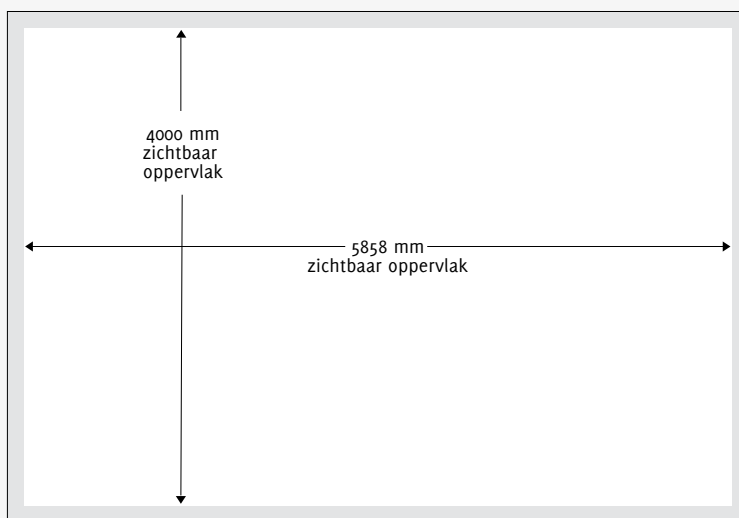

**Technische Specificaties****Artistique****Affiche formaat**

5858 mm breed x 4000 mm hoog

**Zichtmaat**

zelfde als beeldmaat

**Formaat Arwork**

Schaal van 1:10 = 585,8 mm x 400,0 mm.

Afbeeldingen dienen in 720 dpi aangeleverd te worden, op een schaal van 1:10. Houd rekening met het uitloopeffect.