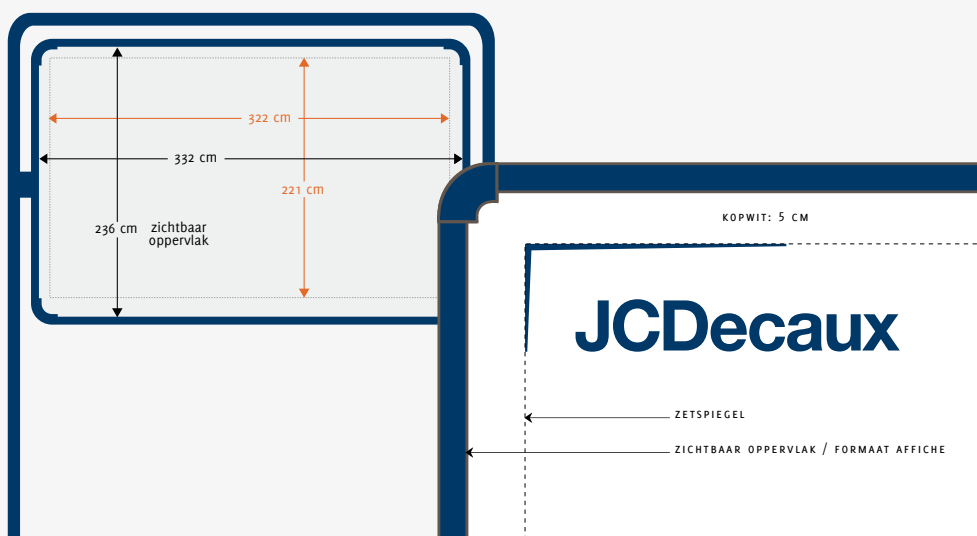

Technische Specificaties

Billboards

Afficheformaat

332 cm breed x 236 cm hoog. *

Zichtbaar oppervlak

332 cm breed x 236 cm hoog (Poster wordt tegen binnenkant lijst aangeplakt).

Zetspiegel

322 cm breed x 221 cm hoog

Bij de opmaak van het affiche moet rekening gehouden worden met een vrije ruimte van 5 cm rondom het logo, tekstvlak of de afbeelding (indien niet aflopend). In verband met de zichthoek waaronder men het affiche bekijkt, dient er aan de onderzijde 5 cm extra vrijgehouden te worden. De tekst of afbeelding is dan aan de onderkant 10 cm vrij van de omlijsting. Kopwit: 5 cm, staartwit: 10 cm, zijwit: 5 cm.

Papier

120 gr/m² affichepapier (Chantableu).

Prepress

Technische specificaties op te vragen bij drukkerijen.

Aantal

Orderaantal plus 30%

Afleveradres

JCDecaux Nederland, Stammerdijk 7, 1112 AA Diemen.
Tussen 07.00 uur en 15.00 uur. Telefoon: 020 660 75 00

* Het Billboardaffiche wordt door uw drukkerij in 4 delen gedrukt en aangeleverd conform specificaties van JCDecaux. Het afficheformaat is het formaat ná het samenvoegen van de 4 delen. Het bestand dient als één geheel, in een procentuele verhouding van het afficheformaat en conform specificaties van de drukker aangeleverd te worden (indien aflopend: met afsnedemarge).