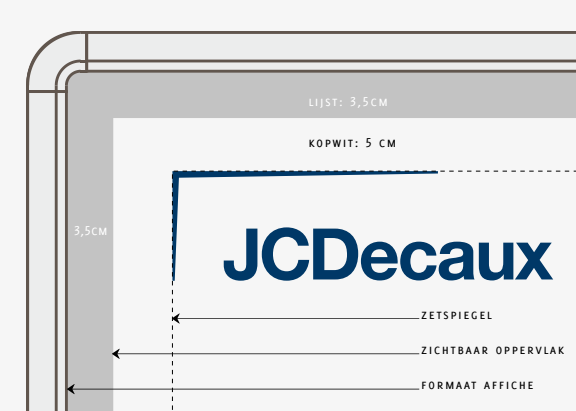

Technische Specificaties

Billboards (achter glas)

Afficheformaat

332 cm breed x 236 cm hoog. *

Zichtbaar oppervlak

325 cm breed x 229 cm hoog.

Zetspiegel

315 cm breed x 214 cm hoog.

Gezien de zichthoogte waarop het affiche wordt aangebracht, kan men optisch de indruk krijgen dat een tekstgedeelte of een logo wegvalt door de omlijsting van het Billboard. Daarom moet bij de opmaak van het affiche rekening worden gehouden met een vrije ruimte van 5 cm rondom het logo, tekstvlak of afbeelding (indien niet aflopend). In verband met de zichthoek waaronder men het affiche bekijkt, dient er aan de onderzijde 5 cm extra vrijgehouden te worden. De tekst of afbeelding is dan aan de onderkant 10 cm vrij van de omlijsting. Kopwit: 5 cm, staartwit: 10 cm, zijwit: 5 cm.

Papier

150 gr/m2 dubbelzijdig mat gestreken speciaal diffuus t.b.v. lichtbakken.

Prepress

Technische specificaties op te vragen bij drukkerijen.

Aantal

Orderaantal plus 30%

Afleveradres

JCDecaux Nederland, Stammerdijk 7, 1112 AA Diemen.
Tussen 07.00 uur en 15.00 uur. Telefoon: 020 660 75 00.

* Het Billboardaffiche wordt door uw drukkerij in 4 delen gedrukt en aangeleverd conform specificaties van JCDecaux. Het afficheformaat is het formaat ná het samenvoegen van de 4 delen. Het bestand dient als één geheel, in een procentuele verhouding van het afficheformaat en conform specificaties van de drukker aangeleverd te worden (indien aflopend: met afsnedemarge).