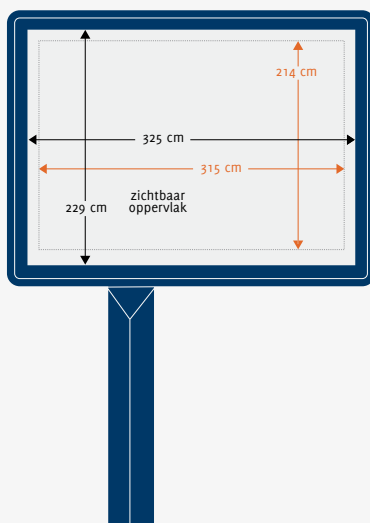

Technische Specificaties

Billboards (achter glas)

Afficheformaat

332 cm breed x 236 cm hoog. *

Zichtbaar oppervlak

325 cm breed x 229 cm hoog.

Zetspiegel

315 cm breed x 214 cm hoog.

Gezien de zichthoogte waarop het affiche wordt aangebracht, kan men optisch de indruk krijgen dat een tekstgedeelte of een logo wegvalt door de omlijsting van het Billboard. Daarom moet bij de opmaak van het affiche rekening worden gehouden met een vrije ruimte van 5 cm rondom het logo, tekstvlak of afbeelding (indien niet aflopend). In verband met de zichthoek waaronder men het affiche bekijkt, dient er aan de onderzijde 5 cm extra vrijgehouden te worden. De tekst of afbeelding is dan aan de onderkant 10 cm vrij van de omlijsting. Kopwit: 5 cm, staartwit: 10 cm, zijwit: 5 cm.

* Het Billboardaffiche wordt door uw drukkerij in 4 delen gedrukt en aangeleverd conform specificaties van JCDecaux. Het afficheformaat is het formaat ná het samenvoegen van de 4 delen. Het bestand dient als één geheel, in een procentuele verhouding van het afficheformaat en conform specificaties van de drukker aangeleverd te worden (indien aflopend: met afsnedemarge).