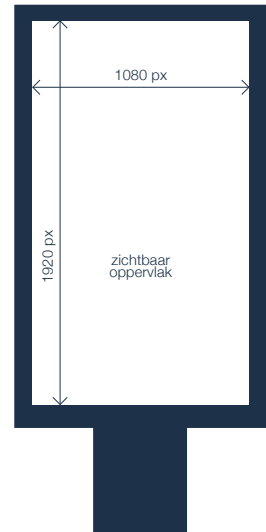

Technische specificaties

Métropole

Afmeting 1080 pixels breed x 1920 pixels hoog.
Dat komt neer op een verhouding van 9:16 (staand).

Duration Still: 6 seconden
1 statische afbeelding gedurende 6 sec.

Animated Still: 10 seconden
Afbeelding met een langzame animatie en/of transitie toegevoegd.

Full Motion: 10 seconden
Video met een maximale frame rate van 25 frames per seconden.

Formaat JPG, MPEG-4/ mp4, HTML5

Frame rate Maximaal 25 frames per seconden.

Kleurindeling RGB

Audio Geen

Stad	Spotlengte	Looplengte	Zichtbaarheid	
Amsterdam	6 sec	36 sec	24 u	Still
Den Haag Centrum	10 sec	60 sec	24 u	Still, Animated Still, Full motion
Den Haag Overig				Still, Animated Still
Rotterdam	10 sec	60 sec	24 u	Still, Animated Still, Full motion
Haarlem	6 sec	36 sec	24 u	Still
Breda	10 sec	60 sec	24 u	Still, Animated Still
Rijswijk	10 sec	60 sec	24 u	Still, Animated Still
Leidschendam	6 sec	36 sec	24 u	Still