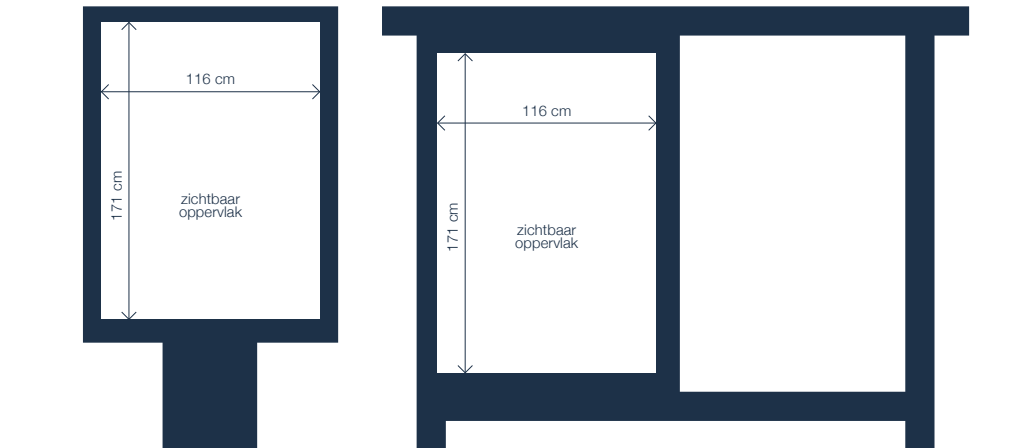

Abri's/Mupi's

Technische Specificaties

Technische tekening

Afficheformaat 118,5 cm breed x 175 cm hoog.

Zichtbaar oppervlak 116 cm breed x 171 cm hoog.

Marge JCDecaux raadt aan om bij de opmaak van de affiches voor het gebruik van tekst en logo's rekening te houden met een marge van 3 centimeter ten opzichte van de rand.

Papier PEFC- of FSC-gecertificeerd papier.
135 tot 150 gr/m² mat gestreken speciaal diffuus.

Prepress Technische specificaties op te vragen bij drukkerijen.

Aantal Orderaantal plus 30%.

Aanlevering Plano op pallet met zichtzijde naar boven, uiterlijk een week voor aanvang van de campagne.