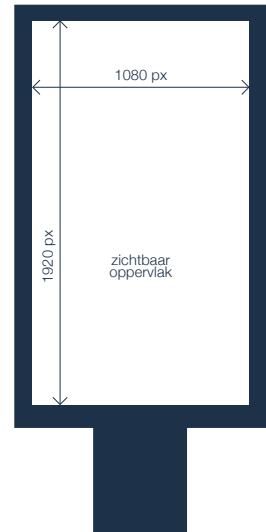

Technische specificaties

Métropole

Afmeting 1080 pixels breed x 1920 pixels hoog.
Dat komt neer op een verhouding van 9:16 (staand).

Duration Still: 6 seconden
1 statische afbeelding gedurende 6 sec.

Animated Still: 6 seconden
Afbeelding met een langzame animatie en/of transitie toegevoegd.

Full Motion: 6 seconden
Video met een maximale frame rate van 25 frames per seconden.

Formaat JPG, MPEG-4/ mp4, HTML5

File size Still: 1MB maximale bestandsgrootte
Animated Still / Full Motion: 5MB maximale bestandsgrootte

Frame rate Maximaal 25 frames per seconden.

Kleurindeling RGB

Audio Geen

Stad	Spotlengte	Looplengte	Zichtbaarheid	
Amsterdam	6 sec	36 sec	06:00 - 00:00	Still
Den Haag Centrum	6 sec	36 sec	06:00 - 00:00	Still, Animated Still, Full motion
Den Haag Overig	6 sec	36 sec	06:00 - 00:00	Still, Animated Still
Rotterdam	6 sec	36 sec	06:00 - 00:00	Still, Animated Still, Full motion
Haarlem	6 sec	36 sec	06:00 - 00:00	Still
Breda	6 sec	36 sec	06:00 - 00:00	Still, Animated Still
Rijswijk	6 sec	36 sec	06:00 - 00:00	Still, Animated Still
Leidschendam	6 sec	36 sec	06:00 - 00:00	Still