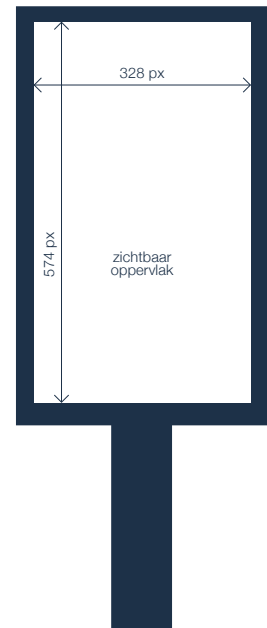

## Métropole

**Afmeting** 1080 pixels breed x 1920 pixels hoog.  
Dat komt neer op een verhouding van 9:16 (staand).

**Duration** Still: 6 seconden  
*1 statische afbeelding gedurende 6 sec.*

Animated Still: 6 seconden  
*Afbeelding met een langzame animatie en/of transitie toegevoegd.*

## Avenue

- Afmeting** 1080 pixels breed x 1920 pixels hoog.  
Dat komt neer op een verhouding van 9:16 (staand).
- Duration** 6 seconden.
- Formaat** JPG, MPEG-4/ mp4, HTML5
- File size** Still: 1MB maximale bestandsgrootte  
Animated Still / Full Motion: 5MB maximale bestandsgrootte
- Frame rate** Maximaal 25 frames per seconden.
- Kleurindeling** RGB
- Audio** Geen