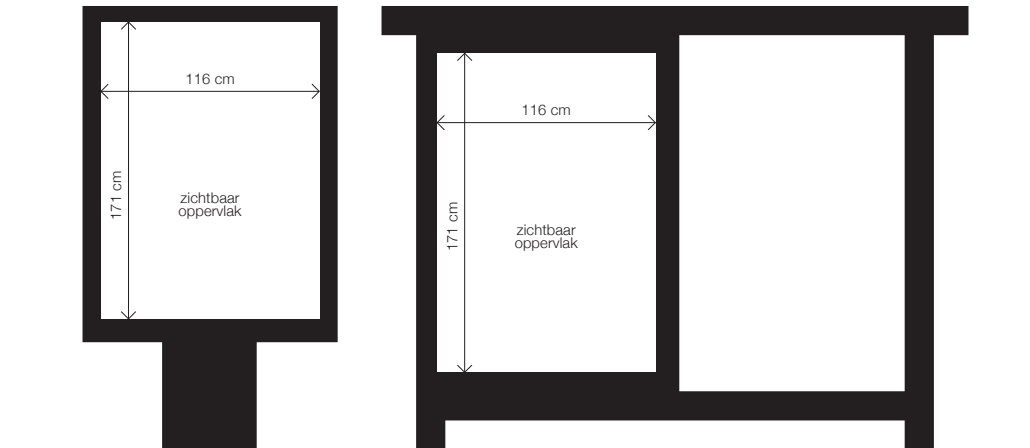

Technische specificaties Abri's/Mupi's

Technische tekening

Afficheformaat 118,5 cm breed x 175 cm hoog.

Zichtbaar oppervlak 116 cm breed x 171 cm hoog.

Marge JCDecaux raadt aan om bij de opmaak van de affiches voor het gebruik van tekst en logo's rekening te houden met een marge van 3 centimeter ten opzichte van de rand.

Papier PEFC- of FSC-gecertificeerd papier.
135 tot 150 gr/m² mat gestreken speciaal diffuus.

Prepress Technische specificaties op te vragen bij drukkerijen.

Aantal Orderaantal plus 30%.

Aanlevering Plano op pallet met zichtzijde naar boven, uiterlijk een week voor aanvang van de campagne.