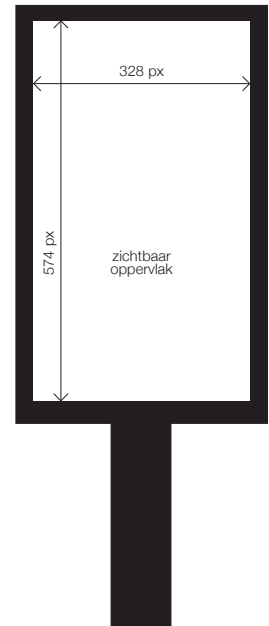

Technische specificaties

Avenue

- Afmeting** 1080 pixels breed x 1920 pixels hoog.
Dat komt neer op een verhouding van 9:16 (staand).
- Duration** 6 seconden.
- Formaat** JPG, MPEG-4/ mp4, HTML5
- File size** Still: 1MB maximale bestandsgrootte
Animated Still / Full Motion: 5MB maximale bestandsgrootte
- Frame rate** Maximaal 25 frames per seconden.
- Kleurindeling** RGB
- Audio** Geen