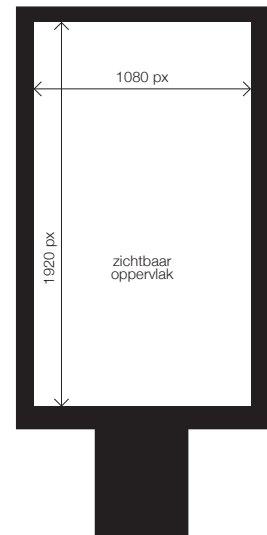

Technische specificaties

Métropole

Afmeting 1080 pixels breed x 1920 pixels hoog.

Dat komt neer op een verhouding van 9:16 (staand).

Duration Still: 6 seconden

1 statische afbeelding gedurende 6 sec.

Animated Still: 6 seconden

Afbeelding met een langzame animatie en/of transitie toegevoegd.

Full Motion: 6 seconden

Video met een maximale frame rate van 25 frames per seconden.

Formaat JPG, MPEG-4/ mp4, HTML5

File size Still: 1MB maximale bestandsgrootte

Animated Still / Full Motion: 5MB maximale bestandsgrootte

Frame rate Maximaal 25 frames per seconden.

Kleurindeling RGB

Audio Geen

Stad	Spotlengte	Looplengte	Zichtbaarheid	
Amsterdam	6 sec	36 sec	06:00 - 00:00	Still
Den Haag Centrum	6 sec	36 sec	06:00 - 00:00	Still, Animated Still, Full motion
Den Haag Overig	6 sec	36 sec	06:00 - 00:00	Still, Animated Still
Rotterdam	6 sec	36 sec	06:00 - 00:00	Still, Animated Still, Full motion
Haarlem	6 sec	36 sec	06:00 - 00:00	Still
Breda	6 sec	36 sec	06:00 - 00:00	Still, Animated Still
Rijswijk	6 sec	36 sec	06:00 - 00:00	Still, Animated Still
Leidschendam	6 sec	36 sec	06:00 - 00:00	Still