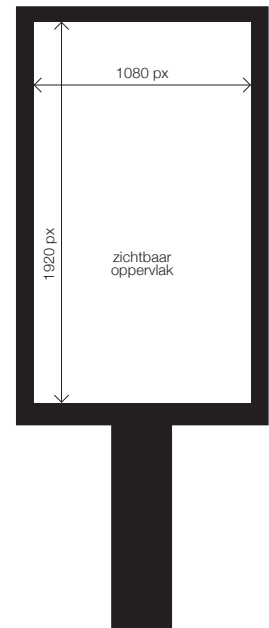

Technische specificaties

Avenue

- Afmeting** 1080 pixels breed x 1920 pixels hoog.
Dat komt neer op een verhouding van 9:16 (staand).
- Duration** 6 seconden.
- Formaat** JPG, MPEG-4/ mp4, HTML5
- File size** Still: 1MB maximale bestandsgrootte
Animated Still / Full Motion: 5MB maximale bestandsgrootte
- Frame rate** Maximaal 25 frames per seconden.
- Kleurindeling** RGB
- Audio** Geen