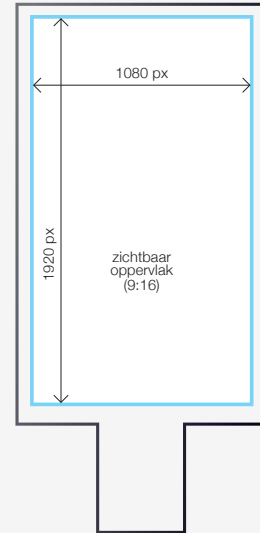

Technische specificaties Métropole

Afmeting 1080 pixels breed x 1920 pixels hoog.
Dat komt neer op een verhouding van 9:16 (staand).

Duration Still: 6 seconden
1 statische afbeelding gedurende 6 sec.

Animated Still: 6 seconden
Afbeelding met een langzame animatie en/of transitie toegevoegd.

Full Motion: 6 seconden
Video met een maximale frame rate van 25 frames per seconden.

Formaat JPG, MPEG-4/ mp4, HTML5

File size Still: 1MB maximale bestandsgrootte
Animated Still / Full Motion: 5MB maximale bestandsgrootte

Technische specificaties

Avenue

- Afmeting** 1080 pixels breed x 1920 pixels hoog.
Dat komt neer op een verhouding van 9:16 (staand).
- Duration** 6 seconden.
- Formaat** JPG, MPEG-4/ mp4, HTML5
- File size** Still: 1MB maximale bestandsgrootte
Animated Still / Full Motion: 5MB maximale bestandsgrootte