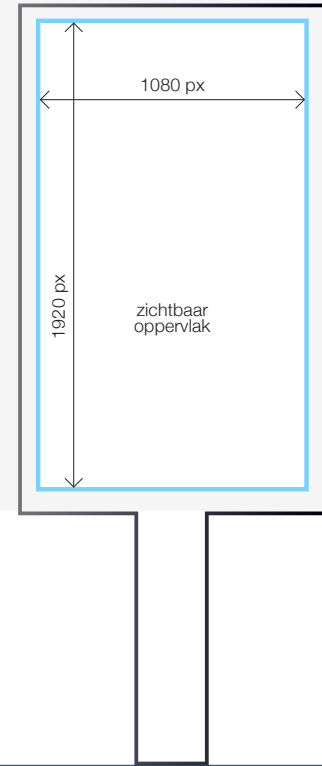

Technische specificaties Métropole

Afmeting 1080 pixels breed x 1920 pixels hoog.
Dat komt neer op een verhouding van 9:16 (staand).

Duration Still: 6 seconden
1 statische afbeelding gedurende 6 sec.

Animated Still: 6 seconden
Afbeelding met een langzame animatie en/of transitie toegevoegd.

Technische specificaties

Avenue

- Afmeting** 1080 pixels breed x 1920 pixels hoog.
Dat komt neer op een verhouding van 9:16 (staand).
- Duration** 6 seconden.
- Formaat** JPG, MPEG-4/ mp4, HTML5
- File size** Still: 1MB maximale bestandsgrootte
Animated Still / Full Motion: 5MB maximale bestandsgrootte